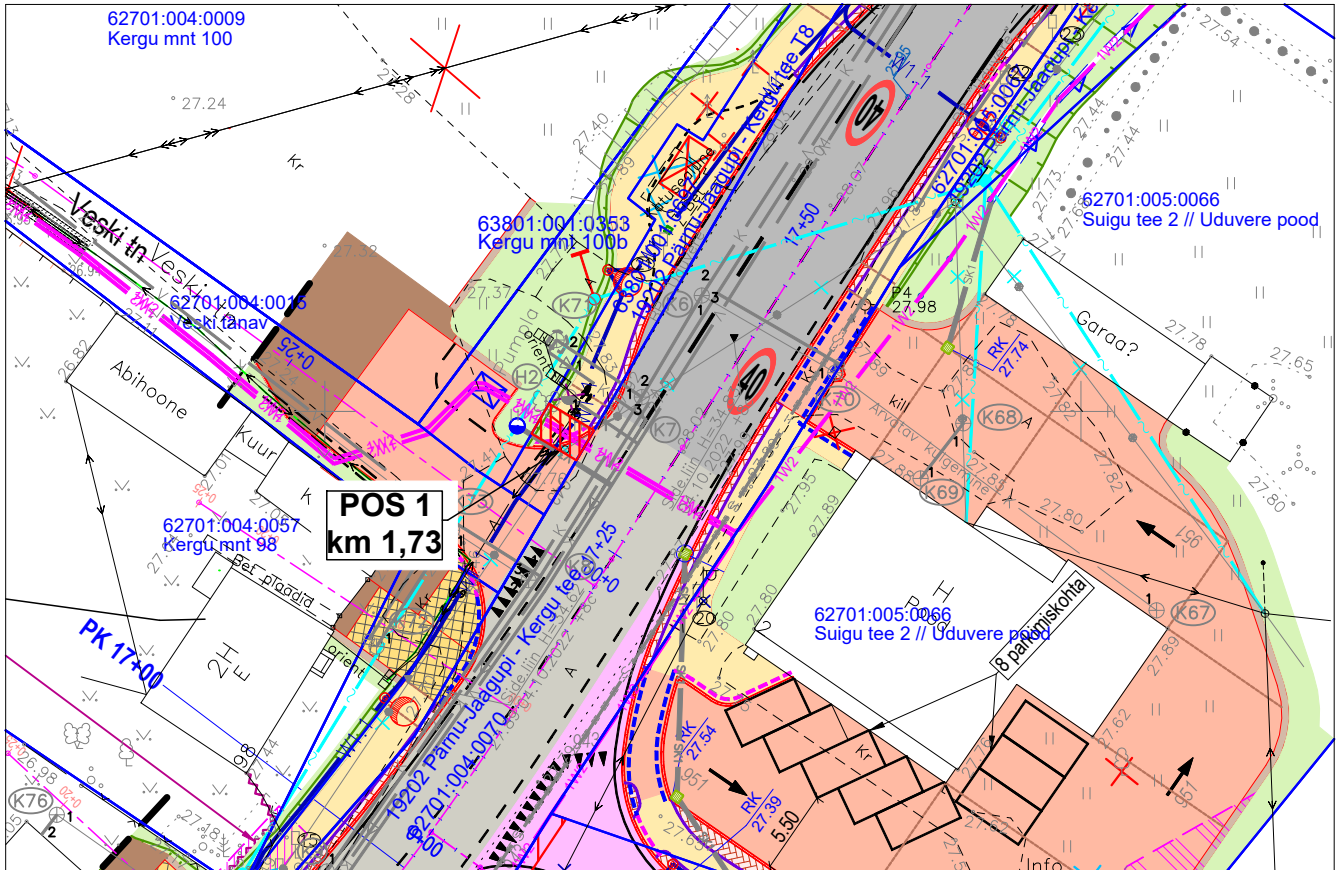

Isikliku kasutusõiguse ala plaan

Jrk nr	IKÕala Pos nr (plaanil)	Kinnistu registriosade number	Katastriüksuse tunnus, nimi ja sihtotstarve	Asukoht riigitee (nr ja nimi) suhtes (lõigu algus ja lõpp km)	Ala pindala ruutmeetrites m ²
1.	1	24273750	63801:001:0697, 19202 Pärnu-Jaagupi - Kergu tee T8, transpordimaa 100%	19202 Pärnu-Jaagupi - Kergu tee, km 1,73	8 m ²

Kasutusõiguse ala

Katastriüksuse piir

Projekteeritud 10 kV maakaabel

Projekt Pärnu-Jaagupi - Kaelase 10 kV fiidri rekonstrueerimine III etapp Põhja-Pärnumaa vald Pärnu maakond				Tellija Elektrilevi OÜ			
LEONHARD WEISS E-post estonia@leonhard-weiss.com Telefon +372 601 2285 Registrikood 12083348 EL10665798-0001		Joonis		Joonise nr IP5331			
Projekteeris	Karl M Põldsam		11.2023	+372 59002453	Möötkava	1:500	
Kontrollis					Staadium	Tööprojekt	
Projektijuht					Keel	Leht	Lehti
					EST	1	1